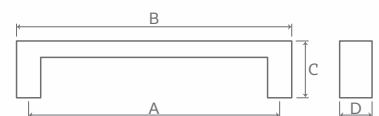

A	B	C	D	WEIGHT	PACKING
160	252	32	127	847	02

DH 90862 | MATERIAL : ALUMINIUM

FINISH : PVD ROSE GOLD, PVD GOLD

A	B	C	D	WEIGHT	PACKING
200	350	45	30	310	06
400	550	45	30	440	06
800	950	45	30	720	06

DH 90674 | MATERIAL : ZINC