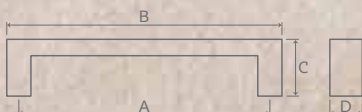

DH 90674 | MATERIAL : ZINC

FINISH : BPVD ROSE GOLD MATT, PVD GOLD MATT, CA SONE, BLACK, WHITE, SS MATT

H to H (A)	O to O (B)	C	D	WEIGHT	PACKING
150	220	40	94	498	02

ALSO AVAILABLE IN GLASS DOOR HANDLE