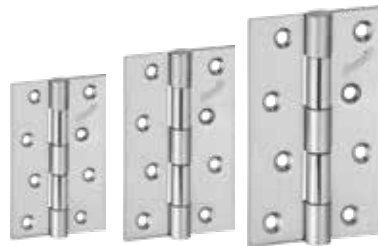

HINGE | HG 1151 A SS (SS304)

TWO BALL BEARING HINGES

MODEL	SIZE (MM)	MODEL	SIZE (MM)
HG 1151A	102X76X2.5	HG 1153A	102X76X3
HG 1152A	127X76X2.5	HG 1154A	127X76X3

HINGE | HG5150ASS (SS304)

PIN TYPE WELDED HINGE (SS304)