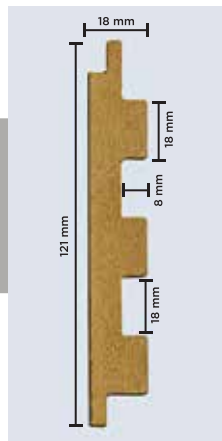

# VISUALIZERS

---

---

**3771 - SLATS**

**3786 - XL  
SLATS**

**1001 - RIBBED  
SLATS**

**3993 -  
BARCODE**

**5050 - PEAKS**