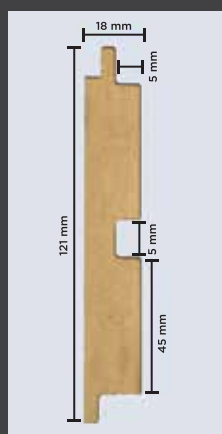

COLOR  
PROFILES

METAL  
PROFILES

LEATHER  
PROFILES

HOW TO  
INSTALL

VISUALIZER

vivre  
PANELS

3786 - XL SLATS  
210 Brèche de Vendôme

CLICK  
MENU