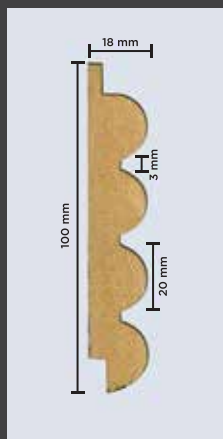

LMBR - SPIRALS
062 Metallic Gold