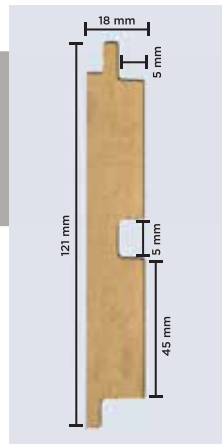

# VISUALIZERS

---

---

**3771 - SLATS**

**3786 - XL  
SLATS**

**1001 - RIBBED  
SLATS**

**3993 -  
BARCODE**

**5050 - PEAKS**