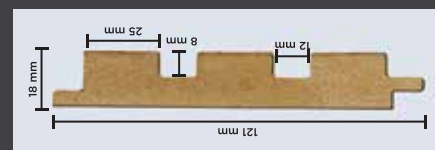

COLOR  
PROFILES

METAL  
PROFILES

LEATHER  
PROFILES

HOW TO  
INSTALL

VISUALIZER

3786 - XL SLATS

3771 - SLATS

101 Dark Teak