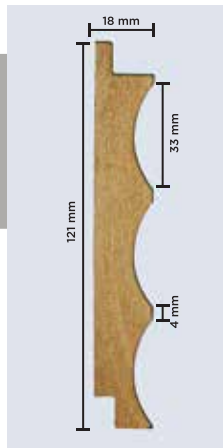

**2050 - TWO
FLUTES**