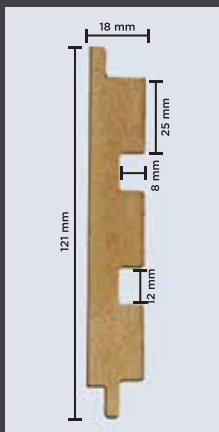

COLOR  
PROFILES

METAL  
PROFILES

LEATHER  
PROFILES

HOW TO  
INSTALL

VISUALIZER

3771 - SLATS  
303 Soft Mint

**vivre**  
PANELS

CLICK  
MENU