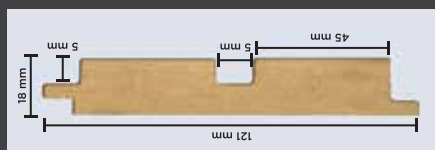

COLOR  
PROFILES

METAL  
PROFILES

LEATHER  
PROFILES

HOW TO  
INSTALL

VISUALIZER

3786 - XL SLATS

3771 - SLATS

101 Dark Teak