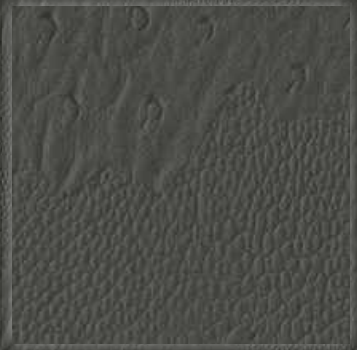

1019 MISTY BLUE

**SOUL SELECT**  
ART LEATHER

**POLO**

**1020 CHARCOAL GREY**

SOUL SELECT  
ART LEATHER

OSTRICH SERIES

**SOUL SELECT**  
ART LEATHER

**OSTRICH**

**2001 ICED COFFEE**

**SOUL SELECT**  
ART LEATHER

**OSTRICH**

**2006 GRAPHITE**

SOUL SELECT  
ART LEATHER

**OSTRICH**

**2008 GREY STONE**

SOUL SELECT  
ART LEATHER