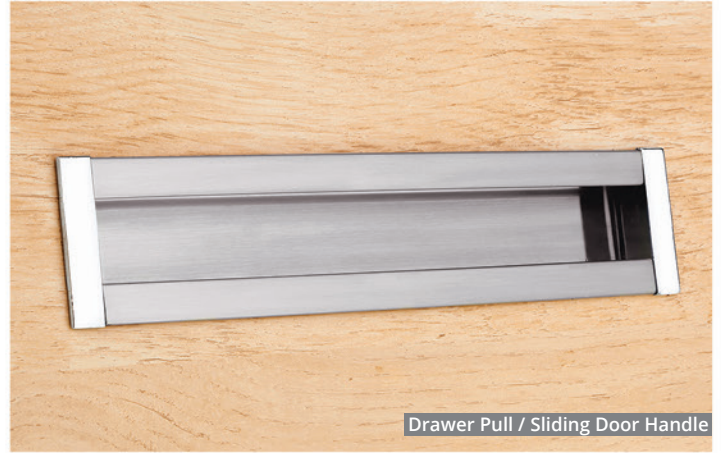

Drawer Pull / Sliding Door Handle

DP 452 (Aluminium)

Size	FML	Aluminium	Brown	Packing Per Box
64	-	-	-	30
96	-	-	-	20
160	-	-	-	20
224	-	-	-	10
288	-	-	-	10
320	-	-	-	10
416	-	-	-	08