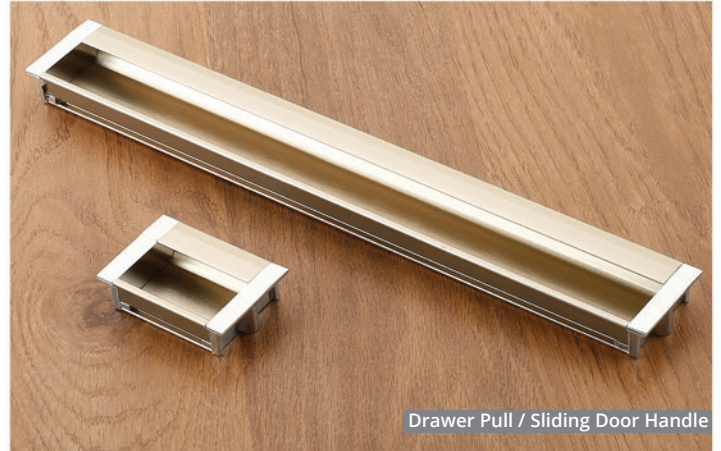

DP 10007 (Aluminium)

Size	Matt	Black	Packing Per Box
96	-	-	05
160	-	-	05

Drawer Pull / Sliding Door Handle

DP 11401 (Aluminium)

Size	SS	Packing Per Box
50	-	30
96	-	20
160	-	20
192	-	10
256	-	10
320	-	10
416	-	10
576	-	10
896	-	03