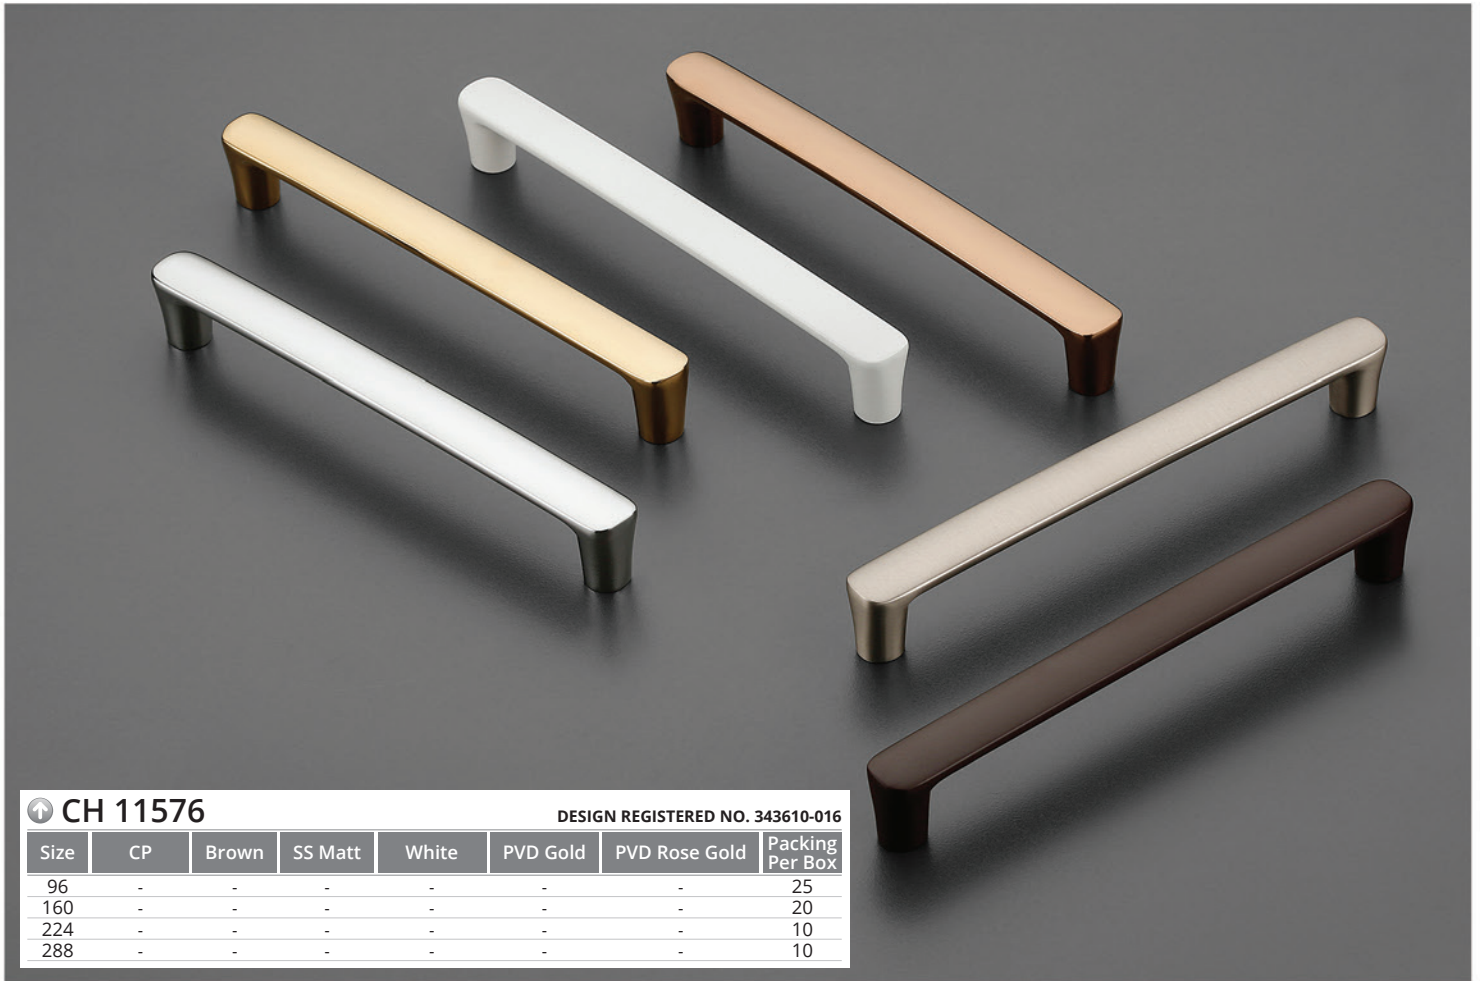

Size	A. Brass	Brown	SS Matt	PVD Gold	PVD Rose Gold	Packing Per Box
96	-	-	-	-	-	25
160	-	-	-	-	-	20
224	-	-	-	-	-	15
288	-	-	-	-	-	10

**CH 11704**

Size	Black Glossy	SS Matt	PVD Gold	PVD Rose Gold	Packing Per Box
Knob	-	-	-	-	40
96	-	-	-	-	25
160	-	-	-	-	20
224	-	-	-	-	15
288	-	-	-	-	15