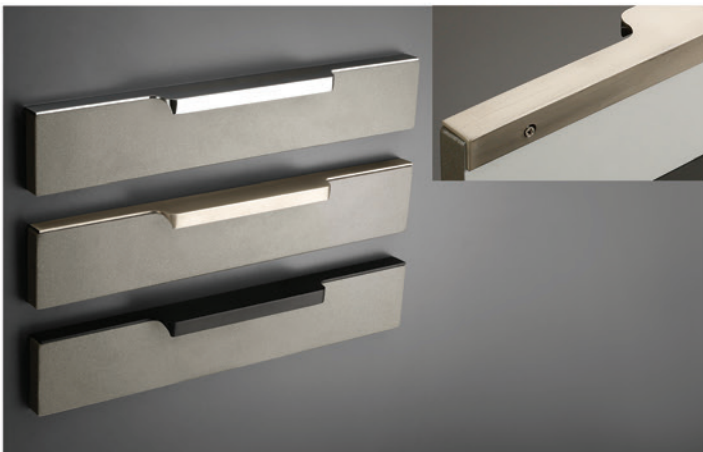

↑ PR 10005 (Aluminium)

Size	CP	Black	Matt	Packing Per Box
147	-	-	-	20
297	-	-	-	15
447	-	-	-	10