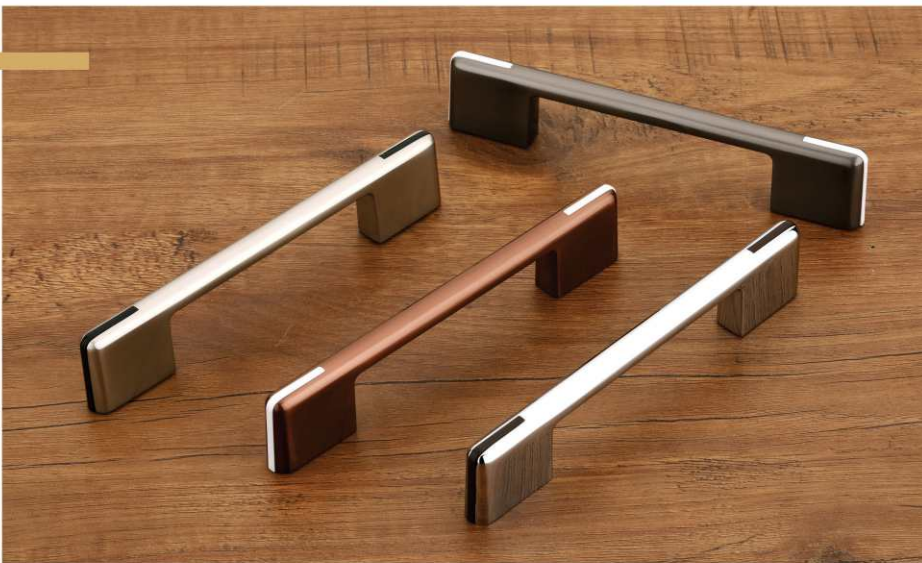

R-129

Finish	Size
C.P. Satin	96
C.P. B. Satin	160
	224
	288

R-132

Finish	Size
Satin	96
B. Satin	128
B.A.	160
Rose Gold	256
	320

R-136

Finish	Size
C.P.	96
Satin	128
B. Satin	160
Rose Gold	224
	288

R-141
ABS

Finish	Size
C.P. Wengi	96
Satin Black	160
B. Satin White	224
Coca Cola White	288