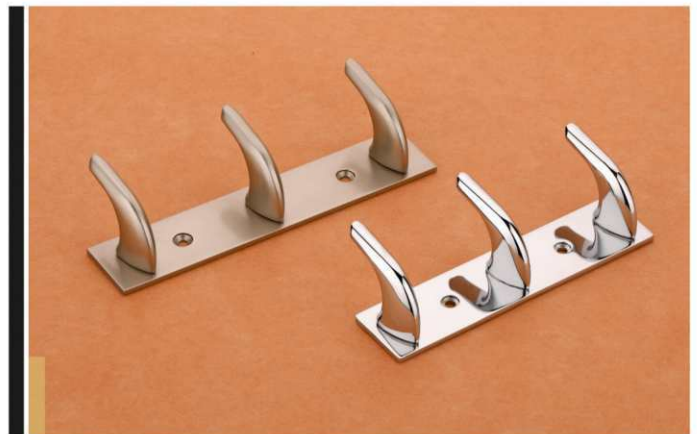

Material : Aluminium + Zinc Alloy				CL-723
Finish	4 Hook	6 Hook	8 Hook	
Satin	336/-	504/-	672/-	
CP	304/-	456/-	608/-