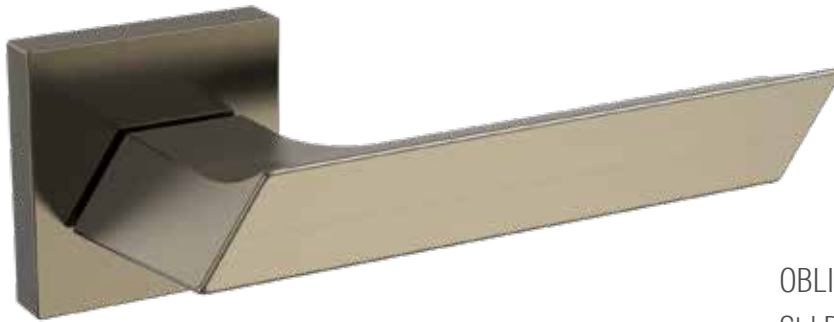

OBLIQUE | Antique Brass | 2834

Std Pack : 2

MRP : 7480.00 INR

UNSPSC Code : 46171598SD01575