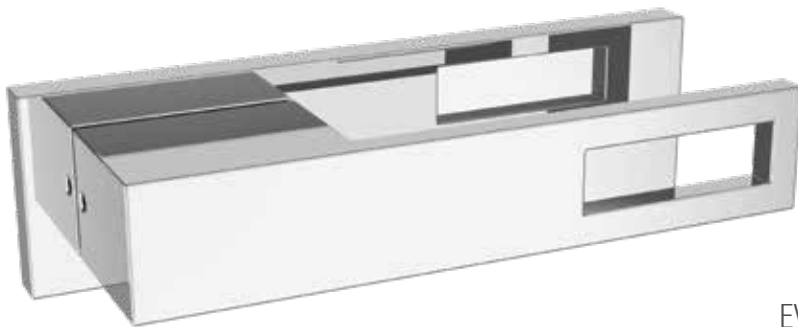

# TWIST

EVOLVE | Satin Steel | 7321

Std Pack : 2

MRP : 4120.00 INR

UNSPSC Code : 46171598SD00555

EVOLVE | Chrome | 7320

Std Pack : 2

MRP : 4120.00 INR