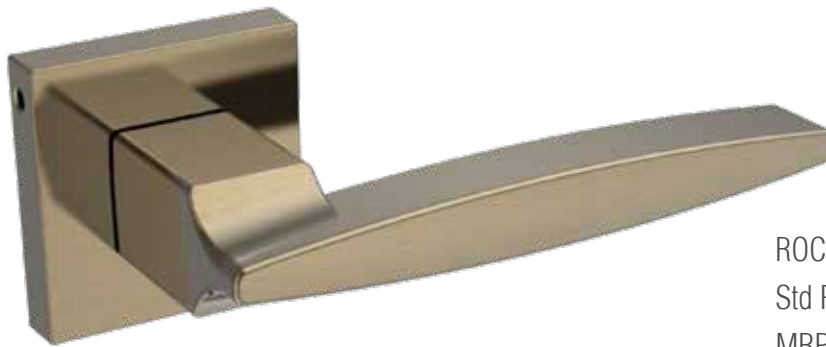

## ORSO

ROCCO | Satin Steel | 4088

Std Pack : 2

MRP : 4010.00 INR

UNSPSC Code : 46171598SD01443

ROCCO | Antique Brass | 4089

Std Pack : 2

MRP : 4110.00 INR