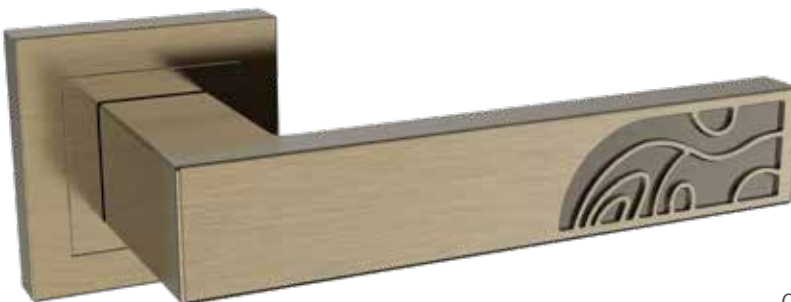

CASCADE | Antique Brass | 7724

Std Pack : 2

MRP : 3700.00 INR

UNSPSC Code : 46171598SD00328

CASCADE